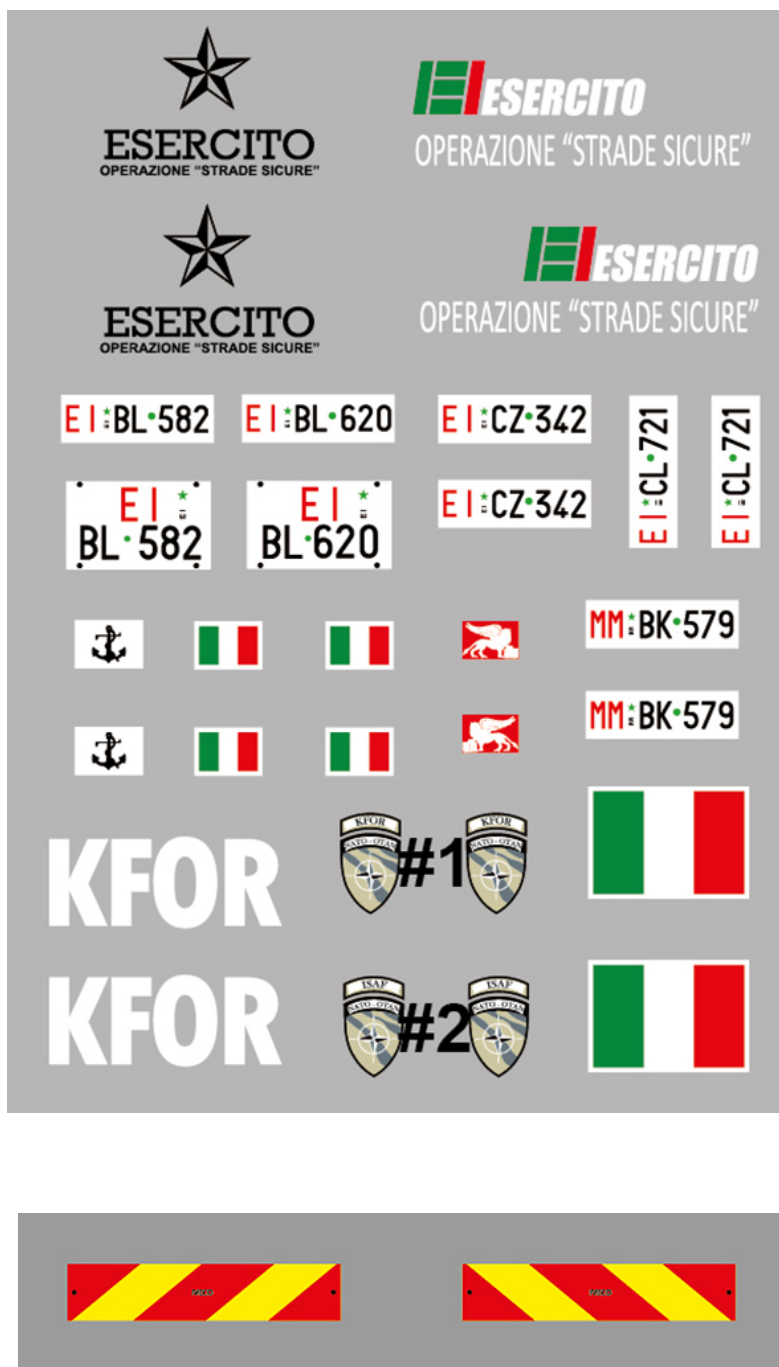

# VTML LINCE

## FOGLIO N. 1

Posizionare le targhe come da istruzioni del modello ITALERI. La targa posteriore di forma "quadrata" va montata su di un supporto come di seguito illustrato

# VTML LINCE

---

Posteriormente e con la sola esclusione dei veicoli utilizzati in zona d'operazione, sono installati due pannelli retrorifrangenti obbligatori per veicoli adibiti al trasporto cose aventi massa complessiva superiore a 3,5 tonnellate. Le relative decals possono essere applicate su dei pannelli di supporti (non forniti) aventi dimensioni di mm 14,5 x 3

| TARGA  | COLORE CARROZZERIA | COLORE SCRITTA SU PORTA |
|--------|--------------------|-------------------------|
| BL 675 | VERDE              | BIANCA                  |
| BL 634 | BIANCA             | NERA                    |
| BL 695 | ROSSA              | BIANCA                  |