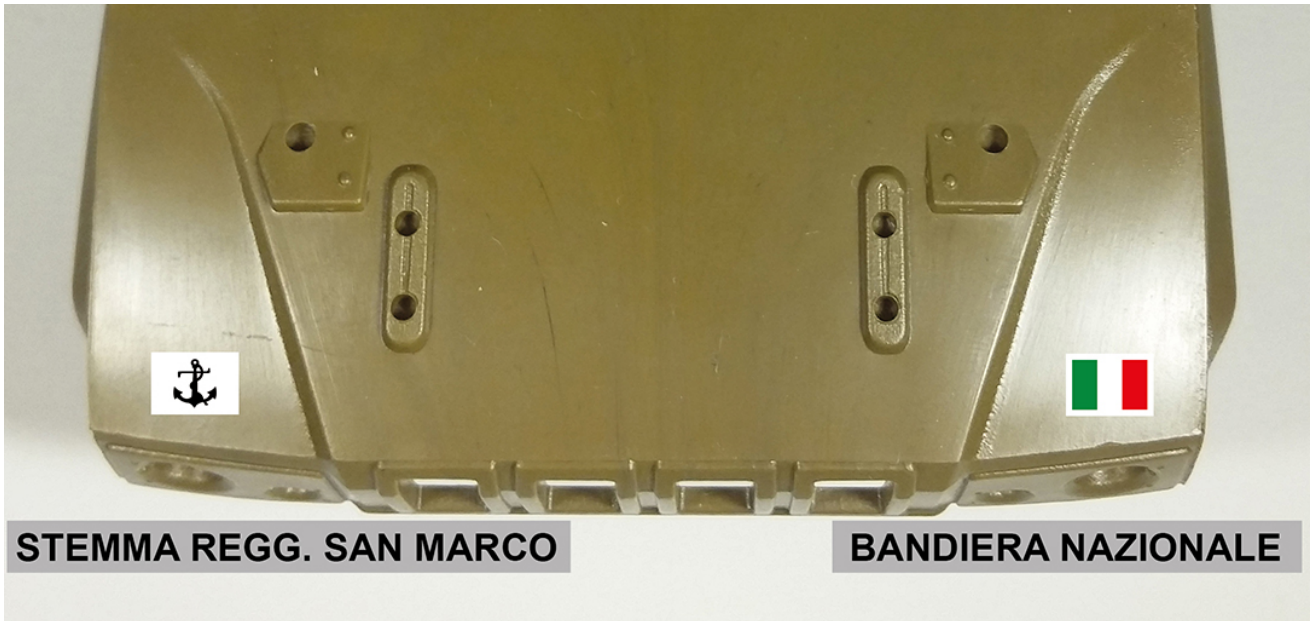

VTML LINCE

LINCE TARGA MM BK 579: esemplare utilizzato dal Reggimento SAN MARCO