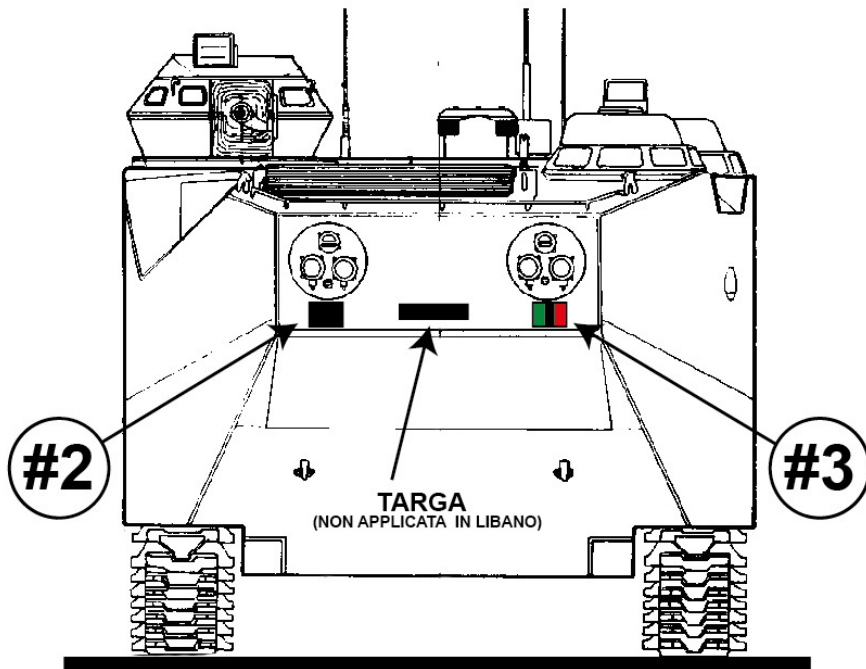

MISSIONE ITALCON

FOGLIO N. 2

LVTP-7 del Battaglione SAN MARCO targa MM 80103 e MM 80106

MISSIONE ITALCON

MISSIONE ITALCON

Carro soccorso BERGELEOPARD della Divisione Corazzata ARIETE (nelle note allegate alla foto si indicava la scritta ITALIA in blu, essendo essa in bianco e nero non è stato possibile verificare la cosa pertanto si inserisce copia delle stesse anche nel più comune colore nero).

Facendo riferimento alle istruzioni di montaggio del BERGELEOPARD presenti nella sezione ad esso dedicato, questo mezzo aveva la ruota di scorta montata posteriormente