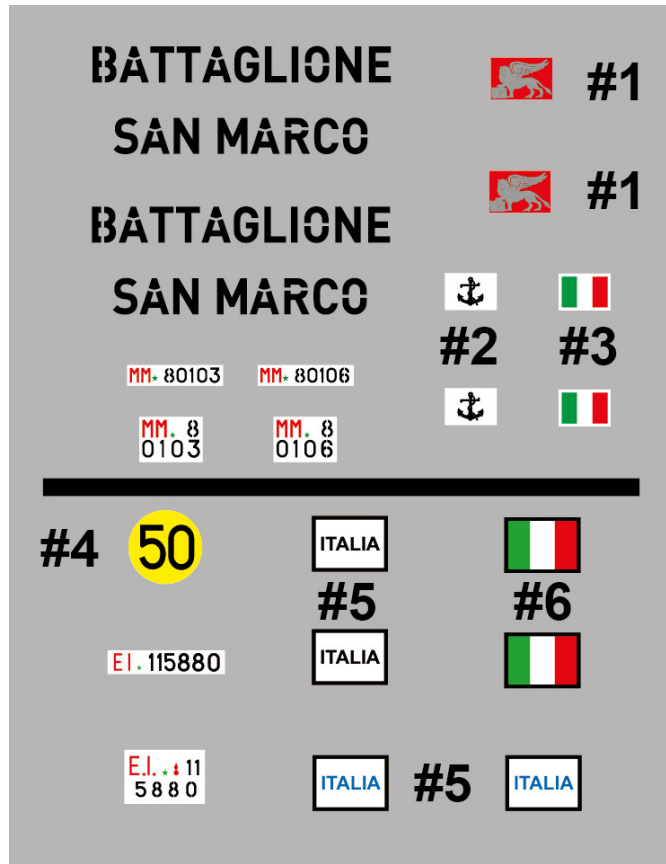

MISSIONE ITALCON

FOGLIO N. 2

LVTP-7 del Battaglione SAN MARCO targa MM 80103 e MM 80106

MISSIONE ITALCON

MISSIONE ITALCON

Carro soccorso BERGELEOPARD della Divisione Corazzata ARIETE (nelle note allegate alla foto si indicava la scritta ITALIA in blu, essendo essa in bianco e nero non è stato possibile verificare la cosa pertanto si inserisce copia delle stesse anche nel più comune colore nero).

Facendo riferimento alle istruzioni di montaggio del BERGELEOPARD presenti nella sezione ad esso dedicato, questo mezzo aveva la ruota di scorta montata posteriormente