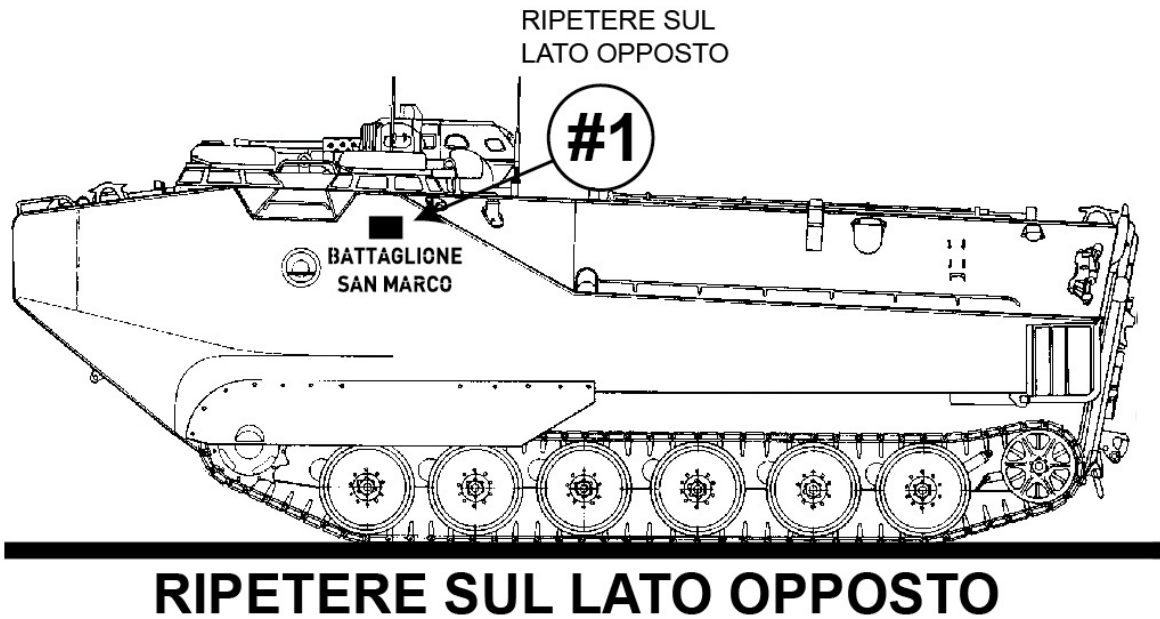

MISSIONE ITALCON

FOGLIO N. 2

LVTP-7 del Battaglione SAN MARCO targa MM 80103 e MM 80106

MISSIONE ITALCON

MISSIONE ITALCON

Carro soccorso BERGELEOPARD della Divisione Corazzata ARIETE (nelle note allegate alla foto si indicava la scritta ITALIA in blu, essendo essa in bianco e nero non è stato possibile verificare la cosa pertanto si inserisce copia delle stesse anche nel più comune colore nero).

Facendo riferimento alle istruzioni di montaggio del BERGELEOPARD presenti nella sezione ad esso dedicato, questo mezzo aveva la ruota di scorta montata posteriormente