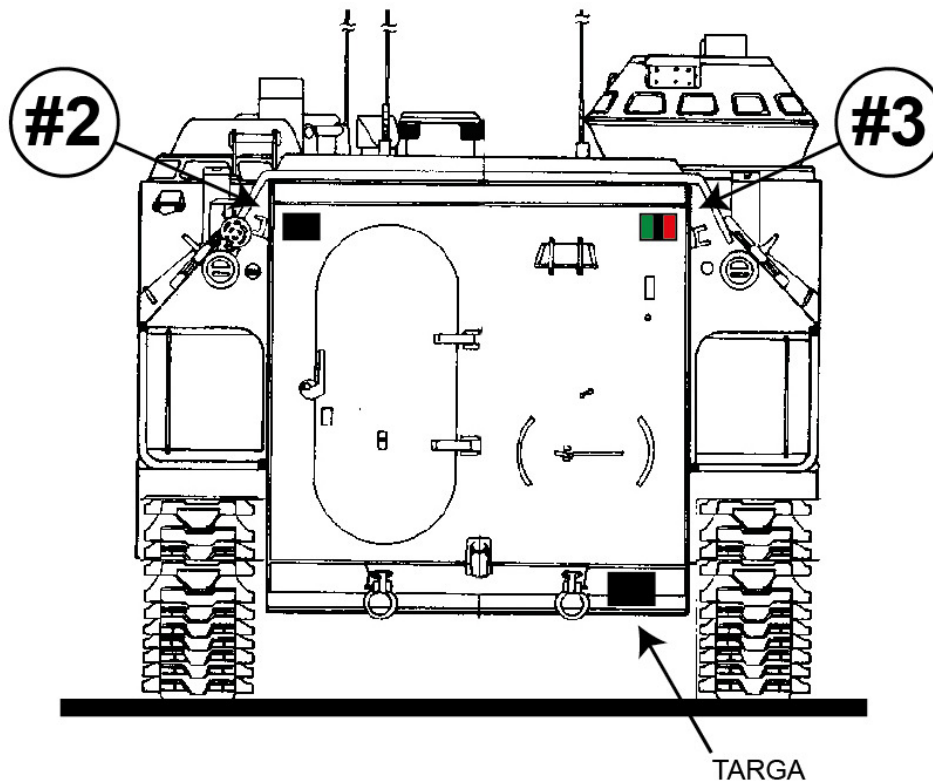

MISSIONE ITALCON

FOGLIO N. 2

LVTP-7 del Battaglione SAN MARCO targa MM 80103 e MM 80106

MISSIONE ITALCON

MISSIONE ITALCON

Carro soccorso BERGELEOPARD della Divisione Corazzata ARIETE (nelle note allegate alla foto si indicava la scritta ITALIA in blu, essendo essa in bianco e nero non è stato possibile verificare la cosa pertanto si inserisce copia delle stesse anche nel più comune colore nero).

Facendo riferimento alle istruzioni di montaggio del BERGELEOPARD presenti nella sezione ad esso dedicato, questo mezzo aveva la ruota di scorta montata posteriormente