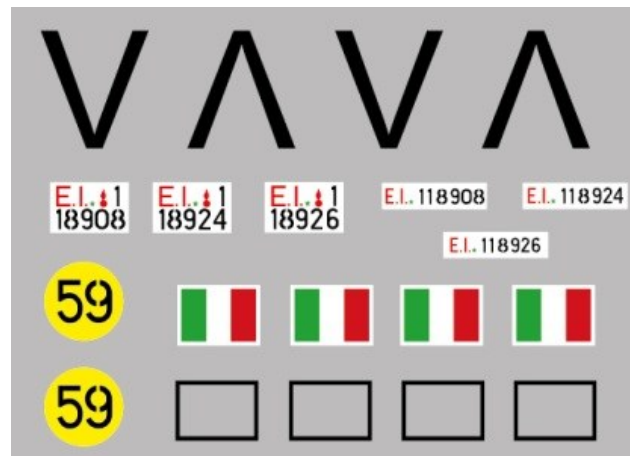

# CARRO ARMATO ARIETE

---

## FOGLIO N. 9

Carro appartenenti al 4° Reggimento Carri, posto alle dipendenze della Brigata Bersaglieri “Garibaldi”, dotati della nuova mimetica tre toni, fotografati nel durante l’

Esercitazione multinazionale “Reaper Strike” di maggio 2019 svolta all’interno dell’operazione “Baltic Guardian” condotta dal Multinational Battle Group Latvia (MN BG LATVIA) costituente la NATO eFP (Enhanced Forward Presence – EFP).

Notare le due insegne a V poste sul fronte della torretta. Il resto delle insegne ha posizione standard.